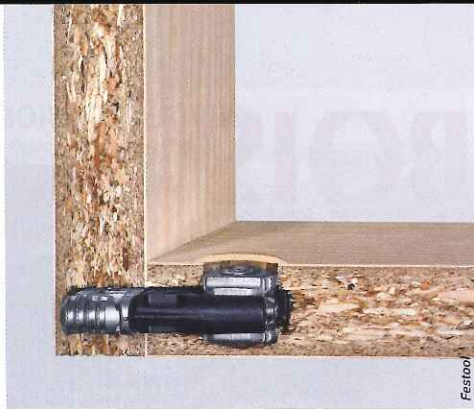

CAHIER CENTRAL
**CALENDRIER
DES GRANDES VENTES
D'AUTOMNE ONF**

Unilin au sommet
de l'isolation

Unilin - Romain Saillard - A&A

Les connecteurs amovibles pour la fraiseuse Domino DF de Festool

Utilisés avec la fraiseuse Domino DF 500, les nouveaux connecteurs amovibles en acier Domino simplifient la fabrication, le montage et le démontage des meubles en bois massif ou panneaux de particules pour réaliser des assemblages en angle, sur cloison centrale ou sur piste perforée. Lors du montage, ils offrent une bonne stabilité grâce à une grande course de serrage et de longs goujons. Ils éliminent les irrégularités axiales lors du fraisage avec une machine portable. Les éléments de ferrure affleurants facilitent le transport des pièces qui peuvent être empilées sans risque de rayures. Pour recouvrir les trous de fraisage, des caches de protection sont disponibles en marron, blanc, gris et argent.

Le Color Reader de Hesse

Le nouveau Color Reader est un dispositif de recherche de couleurs compact et intelligent qui permet de trouver la bonne teinte dans une multitude de nuanciers. Il évalue un échantillon en une seconde, assurant un gain de temps de 90 % par rapport à la recherche classique avec des nuanciers. Les données de teintes se trouvent dans le nuage Hesse, qui contient actuellement environ 5 000 couleurs issues de RAL Classic, RAL Design et NCS S, et sont ensuite transférées en Bluetooth sur smartphone, via une application dédiée.