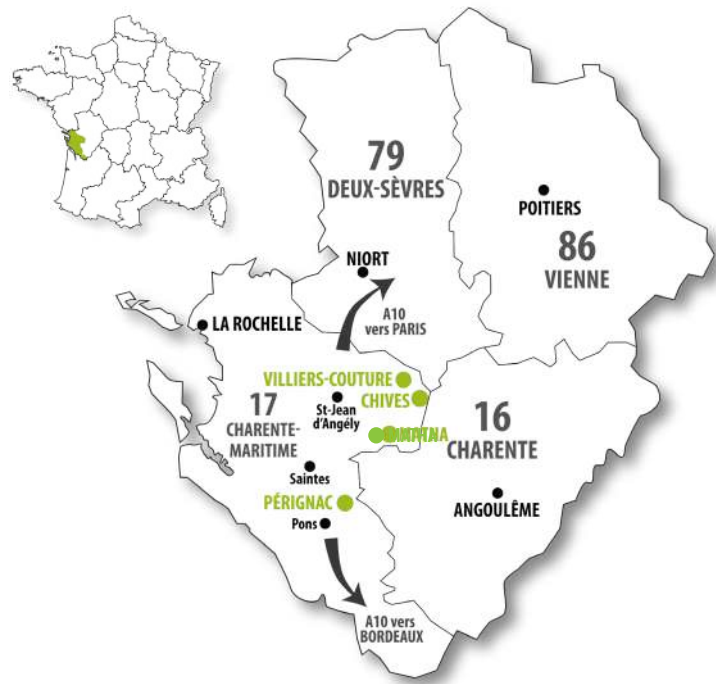

LA FORCE D'UNE
PLATEFORME
LOGISTIQUE ET DE 3
UNITÉS DE FABRICATION
SPÉCIALISÉES
DANS LA
TRANSFORMATION
DU BOIS ET DU MDF

VILLIERS-COUTURE

- Siège social
- Bureau d'étude
- Fabrication de moulures, plinthes, tasseaux
- Plateforme logistique

CHIVES

- Atelier de débit des bois secs

PÉRIGNAC

- Séchage des bois
- Fabrication :
  des panneaux massifs collés,
  des tablettes et plans de travail

MATHA

- Plateforme logistique

En quelques clics découvrez
l'intégralité de nos offres et
suivez notre actualité sur

WWW.SOTRINBOIS.COM

SOTRINBOIS

Siège Social : 19, route de Cognac - 17510 Villiers-Couture - France
Tél. : +33 (0)5 46 33 64 22 • contact@sotrinbois.fr