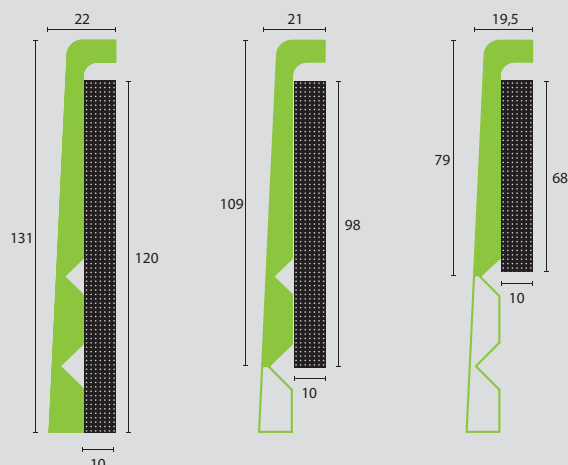

Pré-découpée pour ajustement