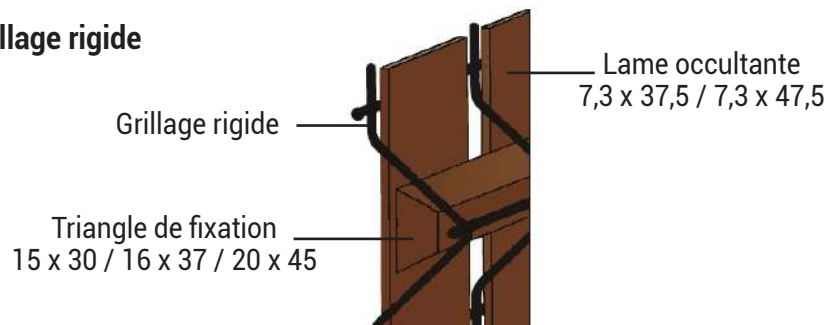

2 - ACCESSOIRES D'EXTÉRIEUR

SAPIN DU NORD TRAITÉ CL3 AUTOCLAVE MARRON	Sections appelées	Sections réelles	Lgs par paquet	Code Article	GENCOD 342835+
Chant plat 2 AV 	* 8 x 40 * 8 x 50	7,3 x 37,5 7,3 x 47,5	25 25	2 500 mm	
				007330	0073302
Angle rentrant 	18 x 18 30 x 30	17,5 x 17,5 27,5 x 27,5	10 5	007332 006941	0073326 0069411
Triangle de fixation pour lame occultante 	* 15 x 30 * 16 x 37 * 20 x 45	15 x 30 16 x 37 20 x 45	10 10 10	007333 007563 007334	0073333 0075634 0073340

* Produit adapté à l'occultation de grillage rigide